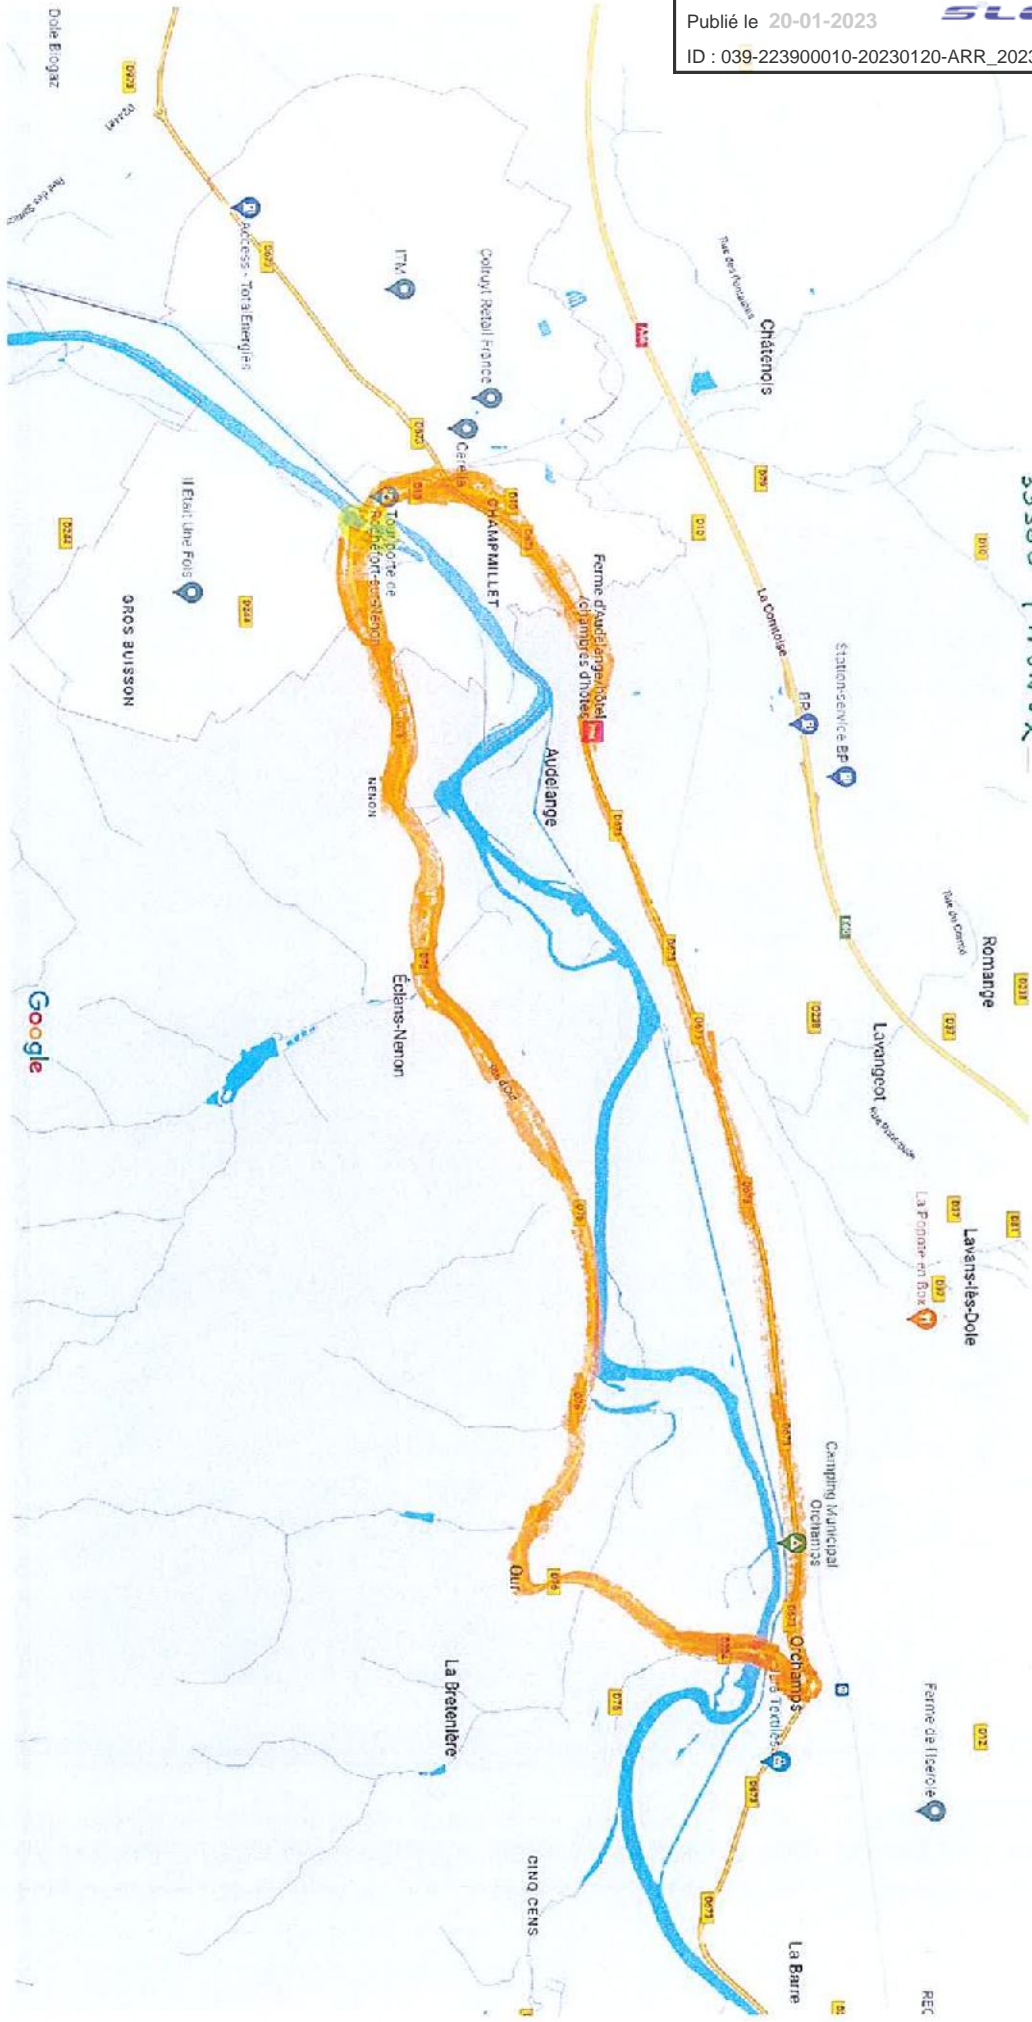

Envoyé en préfecture le 20/01/2023

Reçu en préfecture le 20/01/2023

Publié le 20-01-2023

ID : 039-223900010-20230120-ARR_2023_0079-AR

Google Maps Rochefort-sur-Nenon